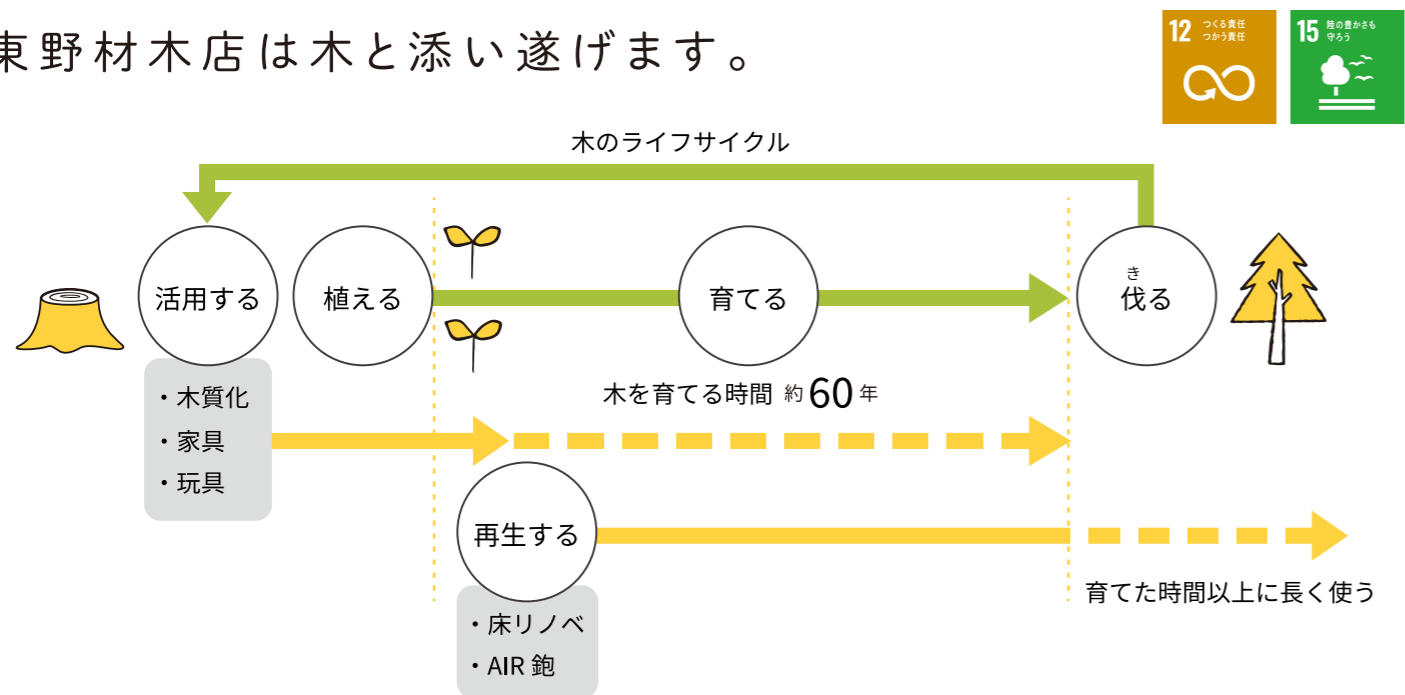

W E H O P E C H I L D R E N ' S H A P P I N E S S

東野材木店は“ほんものの木”を使って
保育環境の向上をサポートしている材木店です。

私たちは、先人たちが残してくれた森林からの産物
“ほんものの木”を、
子育て施設さまにお届けしています。

未来の子どもたちに
豊かな森林資源をつないでいきたいと考えています。

ほんものの木。使うなら、おおさかの木。

大阪には、先人たちが命がけでつないできた『確かな山』があります。
地元で育った木を使って、地元の子育て施設で次世代を担う子どもたち
が成長する。

大阪で育った木を選び、保育環境で活用し、大阪の森を未来の子どもたち
につないでいきませんか。

大阪府の約30%は森林です。

東野材木店は木と添い遂げます。

私たちだからできる木育

木の好循環を大切にしている、どうしても余ってしまう木材の切れ端。
子どもたちが山や林業、木について楽しみながら学ぶ方法はないか。
私たちが子どもたちにできる事・・・

2024年度も開催決定『木っ端フェス』

2024年7月20日(土)

沢山余ってしまう木材の切れ端。
それを集めて、
1年に1回「木っ端フェス」を開催しています。
子ども達と木心をつなぐキッカケになればと思い、
「木っ端フェス」は始まりました。
桧・杉、ケヤキやヒバなど珍しい木が並ぶことも?!

木育保育イベント【山の出前一頂】

体験型の木育イベントです。
伐採体験、鉋削り体験、いすづくり、
木組み体験、木育クイズを実施します。
大人も子どもも楽しんで学習できます。

- ▶ 2019年8月 東成区民センター 2F大ホール
- ▶ 2019年11月 南中本公園